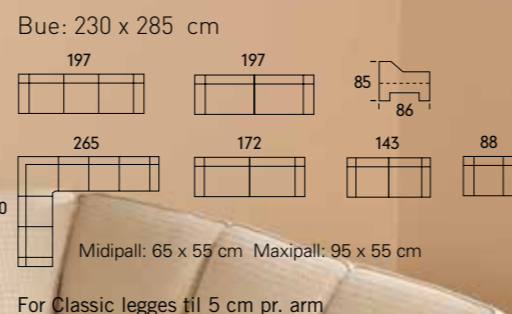

NYHET!

3- fra kr
15.885,-

- det gode tekket!
Innvik Seligren

Pall fra kr
3855,-

Elantra ørelapp fra kr
11.790,-

3-v-2 fra kr
29.990,-

Elantra ør fra kr
11.790,-

Pall fra kr
3710,-

Leveres
også med
kappe!

Pall fra kr
4990,-

Cruze ør fra kr
11.655,-

Tar liten
plass

Pall fra kr
3710,-