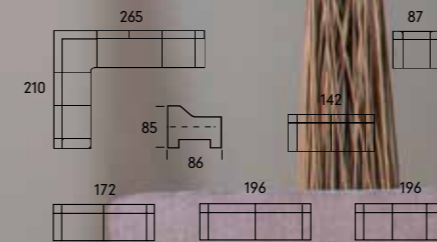

www.hjelmeland-co.no

HJELMELAND IMPREZA

ENKEL, ELEGANT & MODERNE

LEVERES MED TO ELLER TRE PUTER I TRESETER

3-2 fra kr

29.260,-

Bue: 230 x 285 cm

Midipall: 65 x 55 cm
Maxipall: 95 x 55 cm

HJELMELAND GETZ

Bue: 230 x 285 cm

Midipall: 65 x 55 cm
Maxipall: 95 x 55 cm

3-2 fra kr

29.990,-

HJELMELAND GETZ BOW

Getz Bow 196 fra kr
20.590,-

Getz ør fra kr