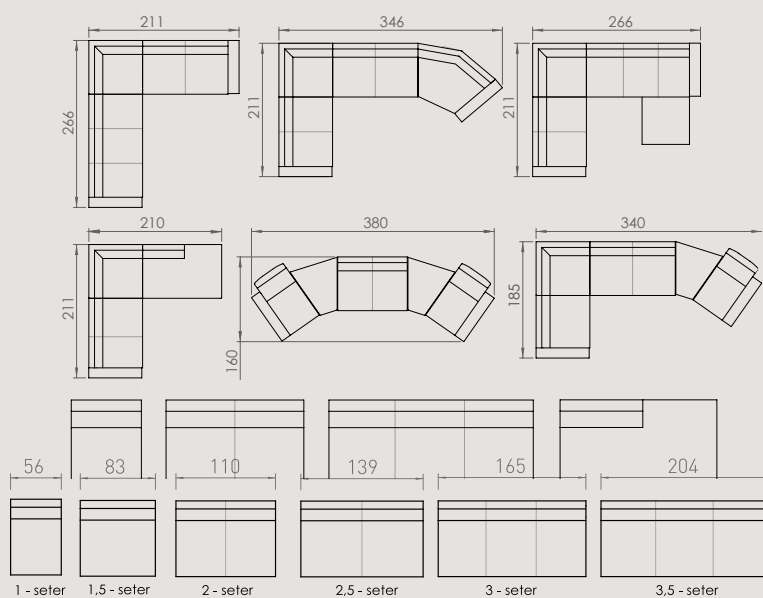

Hjelmeland
- så sitter du bedre

tlf: 926 05 910 / 926 02 812 . www.hjelmeland-co.no

/ Hjelmeland Møbler

/ hjelmelandmobler