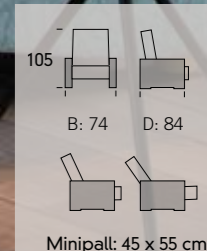

Pall fra kr
3710,-

SKREDDERSØM

☼ Moduler • målsøm/spesialmål • spesialsittehøyder - valgfrie stoff VALGET ER DERES!

Bygg din sofa i "målsøm" /spesialmål!

Lengde 250 cm, 163 cm eller 278 cm... eller annet...