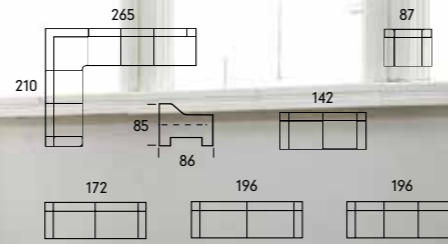

www.hjelmeland-co.no

HJELMELAND IMPREZA

ENKEL, ELEGANT & MODERNE

LEVERES MED TO ELLER TRE PUTER I TRESETER

3-2 fra kr

29.260,-

Bue: 230 x 285 cm

Midipall: 65 x 55 cm
Maxipall: 95 x 55 cm

HJELMELAND GETZ

Bue: 230 x 285 cm

Midipall: 65 x 55 cm
Maxipall: 95 x 55 cm

3-2 fra kr

29.990,-

HJELMELAND GETZ BOW

Getz Bow 196 fra kr
20.590,-

Getz ør fra kr