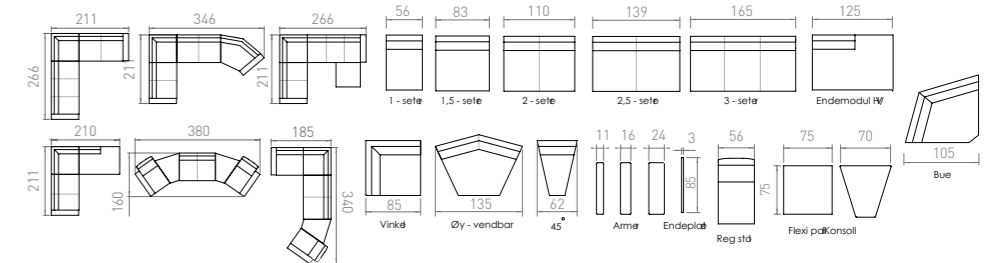

2-v-2 fra kr
29.075,-

BENTLEY BOW

Bentley Bow 210 fra kr
21.775,-

med eller uten kappe

Arm 24 cm

Arm 16 cm

Arm 11 cm