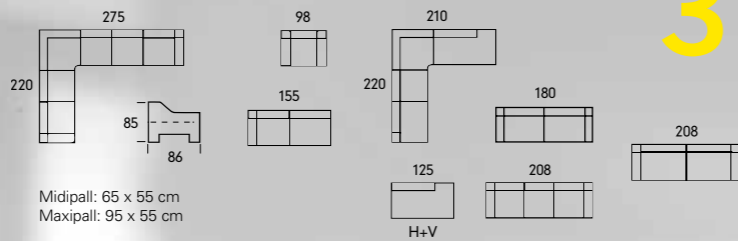

HJELMELAND GETZ

Bue: 230 x 285 cm

Midipall: 65 x 55 cm
Maxipall: 95 x 55 cm

3-2 fra kr

29.990,-

HJELMELAND GETZ BOW

Getz Bow 196 fra kr
20.590,-

Getz ør fra kr

Bue: 240 x 295 cm

3-v-2 fra kr
31.595,-

Elantra ør fra kr

11.790,-

Pall fra kr

3855,-

HJELMELAND SMART

3-2 fra kr
29.885,-