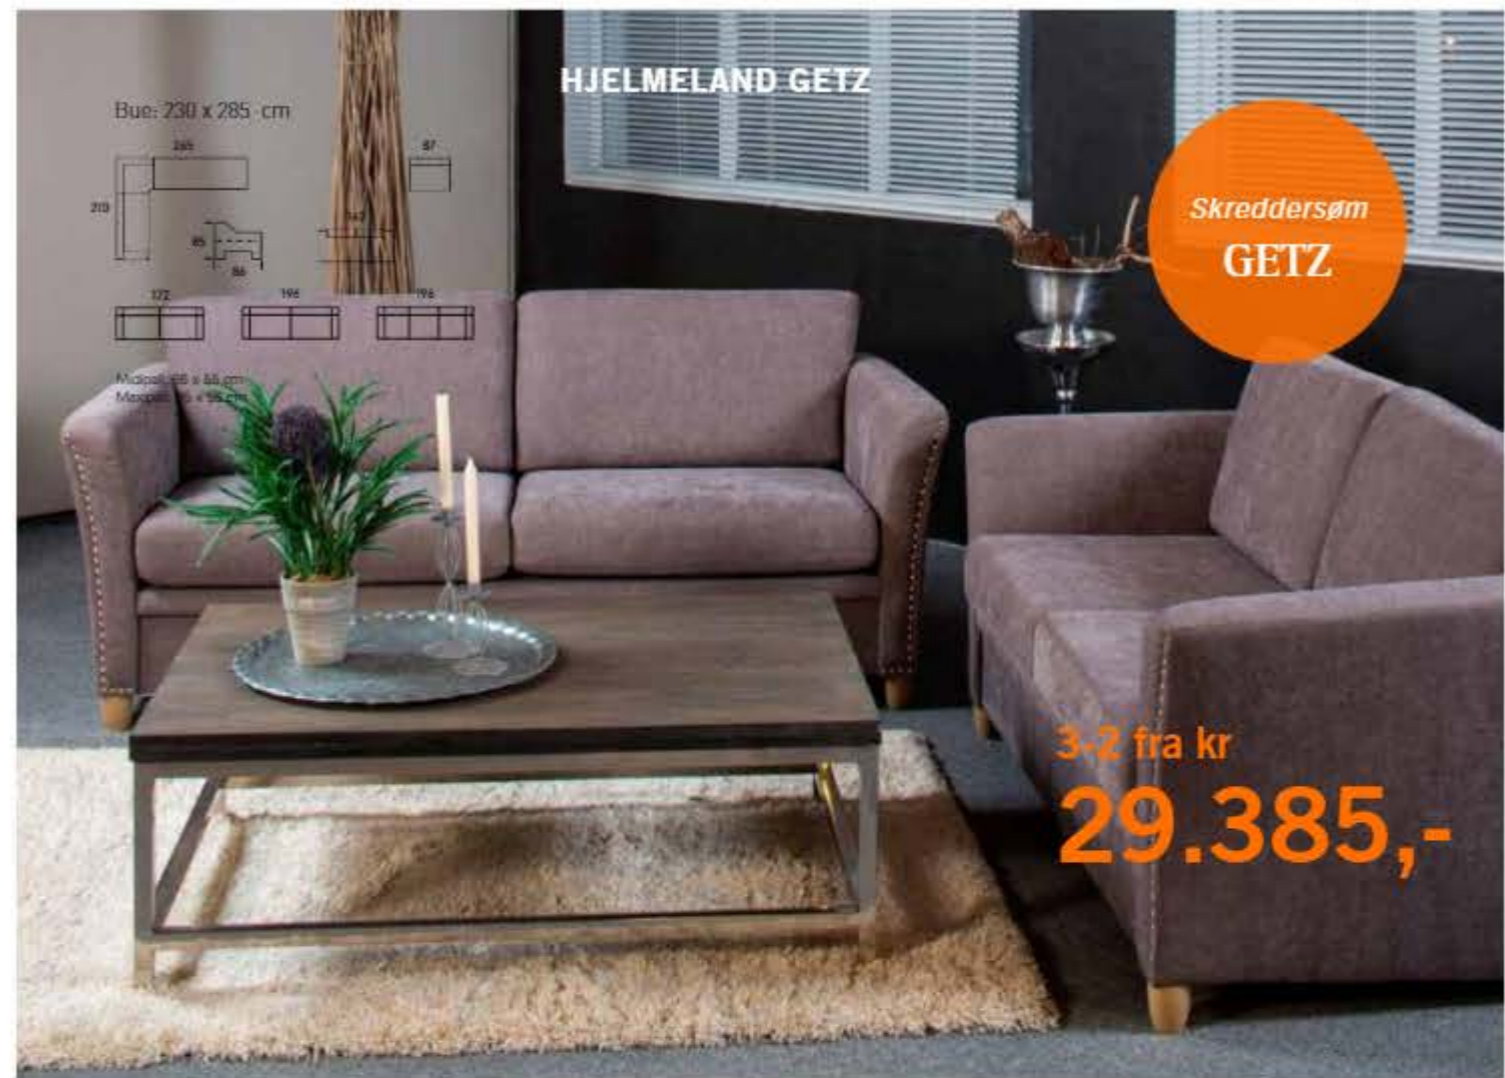

HJELMELAND GETZ

Bue: 230 x 285 cm

Midtpåll: 65 x 55 cm
Maxpåll: 95 x 55 cm

Skreddersøm
GETZ