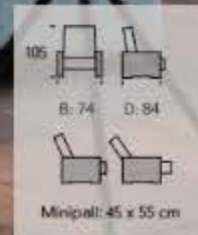

HJELMELAND PICASSO MOVIE

HJELMELAND CRUZE

Tar liten
plass

Cruze ør fra kr
10.710,-

Pall fra kr
3710,-

HJELMELAND ELANTRA

3-v-2 fra kr
29.550,-

Elantra ør fra kr
11.340,-

Pall fra kr
3710,-

Leveres
også med
kappe!

SKREDDERSØM

☼ Moduler • målsøm/spesialmål • spesialsittehøyder - valgfrie stoff VALGET ER DERES!

Bygg din sofa i "målsøm" /spesialmål!

Lengde 250 cm, 163 cm eller 278 cm... eller annet...