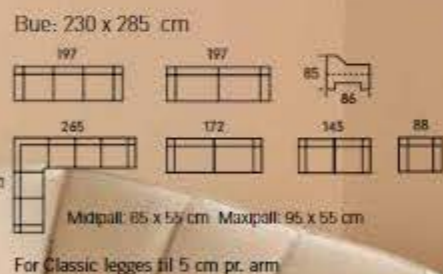

HJELMELAND ELANTRA