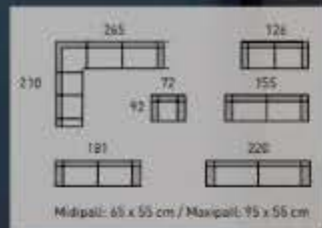

klassisk og trendy

2,5 fra kr
15.815,-

BENTLEY BOW
med eller uten kappe

Bentley Bow 210 fra kr

20.310,-

2-v-2 fra kr
27.970,-

HJELMELAND MAYBACH

3-2 fra kr
28.795,-