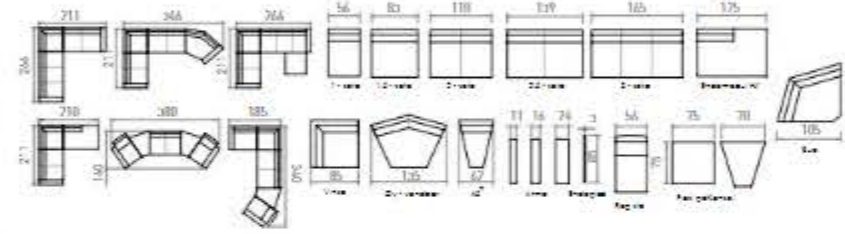

BENTLEY

klassisk og trendy

2,5 fra kr
15.815,-

BENTLEY BOW
med eller uten kappe

Bentley Bow 210 fra kr

20.310,-

2-v-2 fra kr
27.970,-