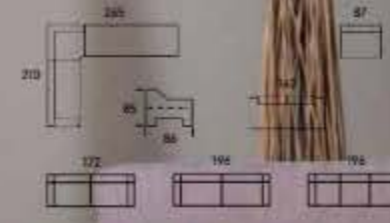

LEVERES MED TO ELLER TRE PUTER I TRESETER

3-2 fra kr

28.140,-

Bue: 230 x 285 cm

Midtpåll: 65 x 55 cm
Maxpåll: 95 x 55 cm

HJELMELAND GETZ

Bue: 230 x 285 cm

Midtpåll: 65 x 55 cm
Maxpåll: 95 x 55 cm