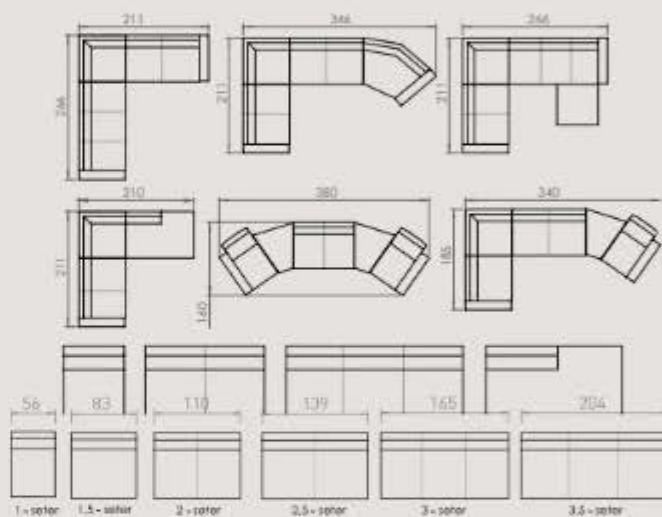

SALG!

Hjelmeland
- så sitter du bedre

tit: 926 05 910 / 926 02 812 . www.hjelmeland-co.no