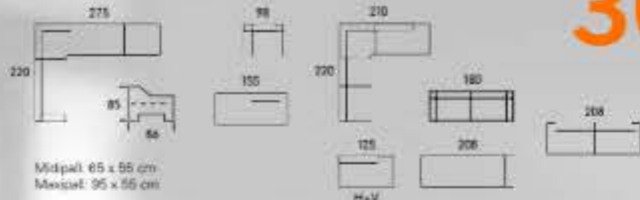

LEVERES MED TO ELLER TRE PUTER I TRESETER

3-2 fra kr

28.140,-

Bue: 230 x 285 cm

Midtpåll: 65 x 55 cm
Maxpåll: 95 x 55 cm

HJELMELAND GETZ

Bue: 230 x 285 cm

Midtpåll: 65 x 55 cm
Maxpåll: 95 x 55 cm

Skreddersøm
GETZ

3-2 fra kr

29.385,-

3-v-2 fra kr
29.795,-

Velg ditt
favoritt-stoff!

STORT UTVALG AV TEKSTILER · Hard bruk!

HJELMELAND GETZ BOW

Getz Bow 196 fra kr
19.596,-

Getz nr fra kr
11.920,-

Pall fra kr
4195,-

HJELMELAND MAXIMA 3-V-2

Bue: 240 x 295 cm

3-v-2 fra kr
30.375,-

Elanbra er fra kr

11.340,-

Pall fra kr

3710,-

Skreddersøm
MAXIMA

HJELMELAND SMART

3-2 fra kr
28.745,-

BYGG SELV

Større fleksibilitet - Optimal sittekorridor

Valgfrie bein
Valgfri tekstil

BENTLEY