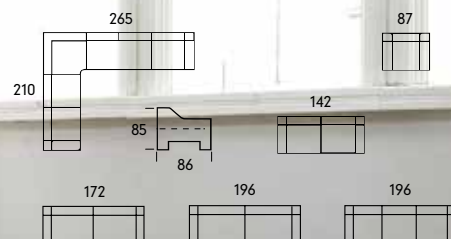

HJELMELAND IMPREZA

ENKEL, ELEGANT & MODERNE

LEVERES MED TO ELLER TRE PUTER I TRESETER

3-2 fra kr

29.260,-

Bue: 230 x 285 cm

Midipall: 65 x 55 cm
Maxipall: 95 x 55 cm