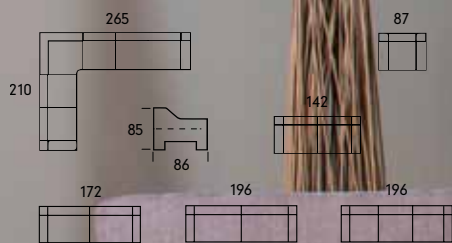

ENKEL, ELEGANT & MODERNE

LEVERES MED TO ELLER TRE PUTER I TRESETER

3-2 fra kr

29.260,-

Bue: 230 x 285 cm

Midipall: 65 x 55 cm
Maxipall: 95 x 55 cm

- det gode tekstil
88
Innvik Sellgren

3-v-2 fra kr
29.995,-

Velg ditt
favoritt-stoff!

STORT UTVALG AV TEKSTILER · Hard bruk!

HJELMELAND GETZ

Bue: 230 x 285 cm

Midipall: 65 x 55 cm
Maxipall: 95 x 55 cm

3-2 fra kr
29.990,-

HJELMELAND GETZ BOW

Getz Bow 196 fra kr
20.590,-

Getz ør fra kr
12.390,-

Pall fra kr
3530,-

HJELMELAND MAXIMA 3-V-2

Bue: 240 x 295 cm

Midpall: 65 x 55 cm
Maxipall: 95 x 55 cm

3-v-2 fra kr

31.595,-

Elantra ør fra kr