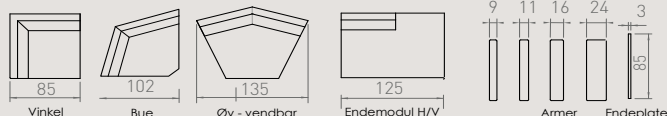

VIL DU FORLENGE LEVETIDEN PÅ DITT MØBEL KAN DU VELGE

- Setebeskyttelse
- Nakkebeskyttere
- Armbeskytter

Fargealternativ

SMART modulsystem

Eksempel i strektegninger arm 16 på Smart

Hjelmeland
- så sitter du bedre