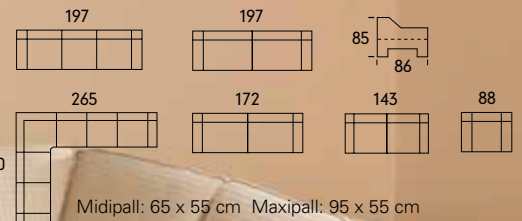

29.990,-

Bue: 230 x 285 cm

For Classic legges til 5 cm pr. arm

Elantra ør fra kr

11.790,-

Pall fra kr

3710,-

Leveres også med kappe!