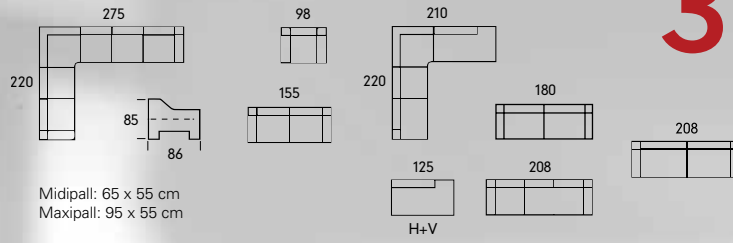

Velg ditt
favoritt-stoff!

STORT UTVALG AV TEKSTILER · Hard bruk!

HJELMELAND GETZ

Bue: 230 x 285 cm

Midipall: 65 x 55 cm
Maxipall: 95 x 55 cm

3-2 fra kr
29.990,-

HJELMELAND GETZ BOW

Getz Bow 196 fra kr
20.590,-

Getz ør fra kr
12.390,-

Pall fra kr
3530,-

HJELMELAND MAXIMA 3-V-2

Bue: 240 x 295 cm

Midpall: 65 x 55 cm
Maxipall: 95 x 55 cm

3-v-2 fra kr

31.595,-

Elantra ør fra kr