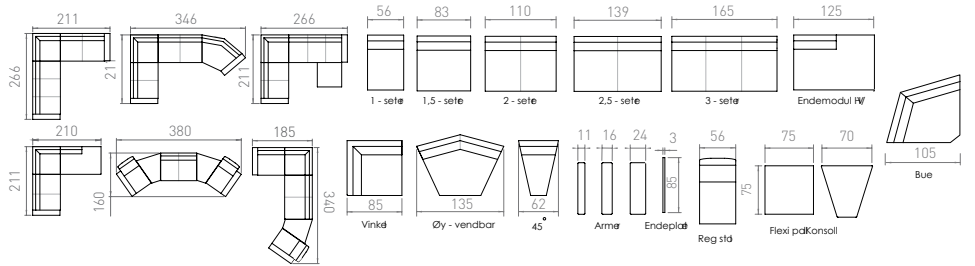

HJELMELAND SMART

3-2 fra kr
29.885,-

BYGG SELV

Større fleksibilitet -
Optimal sittekomfort

Valgfrie bein
Valgfri tekstil

2-v-2 fra kr
29.075,-