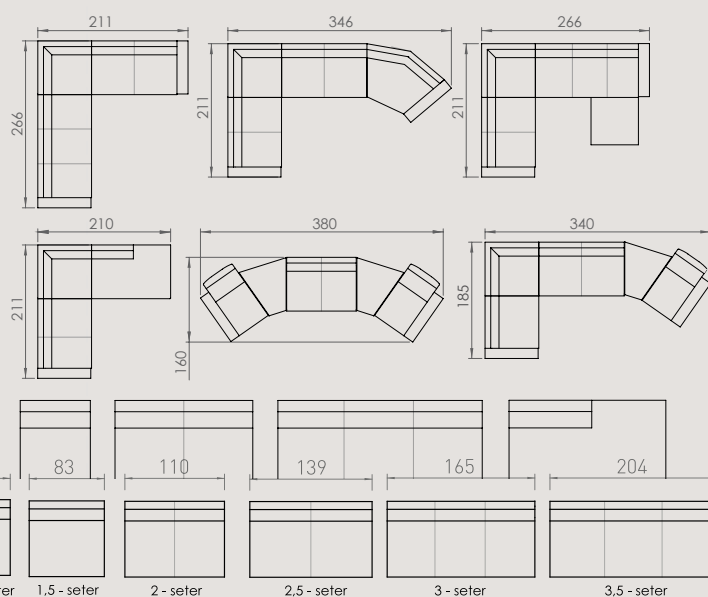

VIL DU FORLENGE LEVETIDEN PÅ DITT MØBEL KAN DU VELGE

- Setebeskyttelse
- Nakkebeskyttere
- Armbeskytter

Fargealternativ

SMART modulsystem

Eksempel i strektegninger arm 16 på Smart

Hjelmeland
- så sitter du bedre